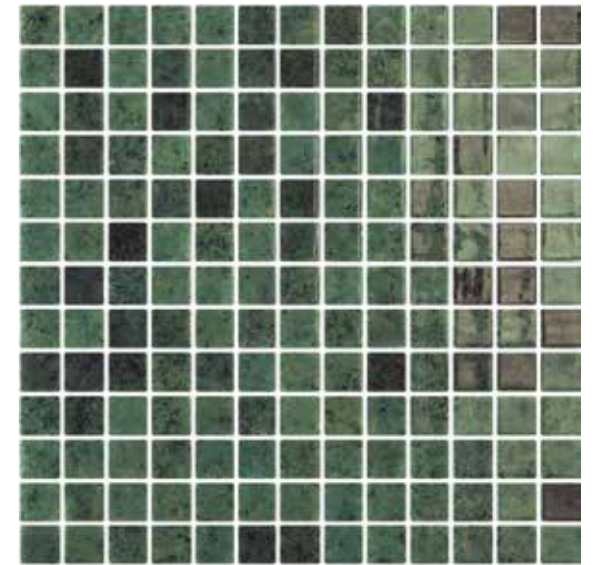

**TOGAMA**  
MORE THAN MOSAIC

**INK FINITY**  
DIGITAL · MOSAIC

DIGITAL · MOSAIC

**INK FINITY**  
DIGITAL · MOSAIC

**BORA  
STONE  
COLLECTION**

**JADE 5X5**  
31 x 31 cm. | 12,2" x 12,2"  
JADE50Y I5

**JADE**  
33,4 x 33,4 cm. | 13,1" x 13,1"  
JADE25Y I1

**MATT JADE 5X5**  
31 x 31 cm. | 12,2" x 12,2"  
JADE50AY I4

**MATT JADE**  
33,4 x 33,4 cm. | 13,1" x 13,1"  
JADE25AY I2

**HANOI 5X5**  
31 x 31 cm. | 12,2" x 12,2"  
HANO50Y I5

**HANOI**  
33,4 x 33,4 cm. | 13,1" x 13,1"  
HANO25Y I1