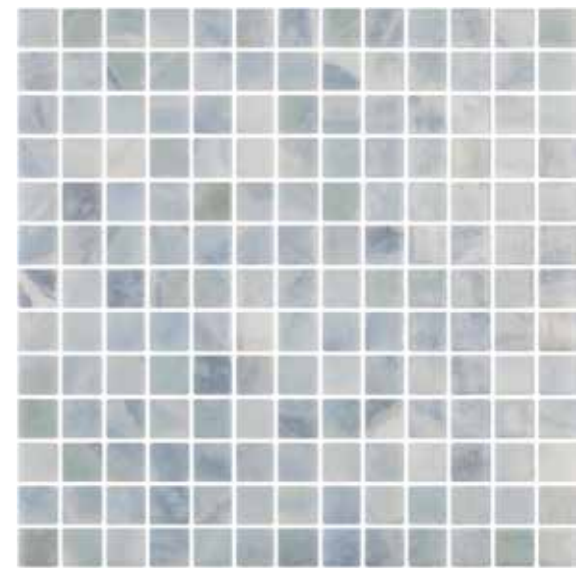

ELBA
33,4 x 33,4 cm. | 13,1" x 13,1"
ELBA25Y I1