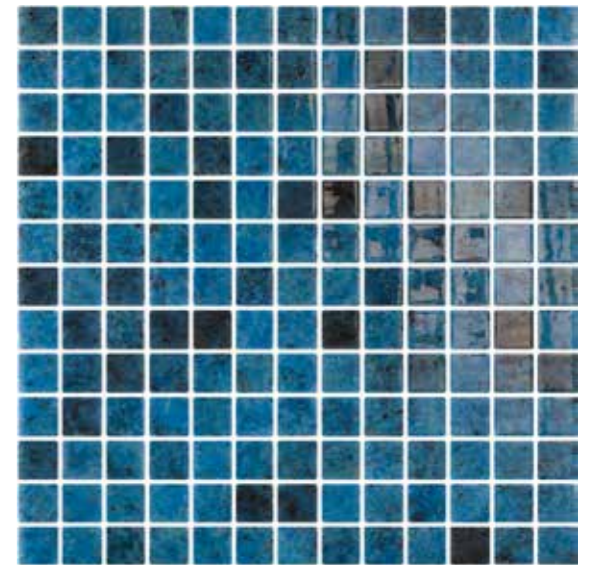

**TOGAMA**  
MORE THAN MOSAIC

**INK FINITY**  
DIGITAL · MOSAIC

DIGITAL · MOSAIC

**INK FINITY**  
DIGITAL · MOSAIC

**BORA  
STONE  
COLLECTION**

**JADE 5X5**  
31 x 31 cm. | 12,2" x 12,2"  
JADE50Y I5

**JADE**  
33,4 x 33,4 cm. | 13,1" x 13,1"  
JADE25Y I1

**MATT JADE 5X5**  
31 x 31 cm. | 12,2" x 12,2"  
JADE50AY I4

**MATT JADE**  
33,4 x 33,4 cm. | 13,1" x 13,1"  
JADE25AY I2

**HANOI 5X5**  
31 x 31 cm. | 12,2" x 12,2"  
HANO50Y I5

**HANOI**  
33,4 x 33,4 cm. | 13,1" x 13,1"  
HANO25Y I1

**MATT HANOI 5X5**  
31 x 31 cm. | 12,2" x 12,2"  
HANO50AY I4

**MATT HANOI**  
33,4 x 33,4 cm. | 13,1" x 13,1"  
HANO25AY I2

**OCEAN 5x5**  
31 x 31 cm. | 12,2" x 12,2"  
OCEA50Y I5

**OCEAN**  
33,4 x 33,4 cm. | 13,1" x 13,1"  
OCEA25Y I1